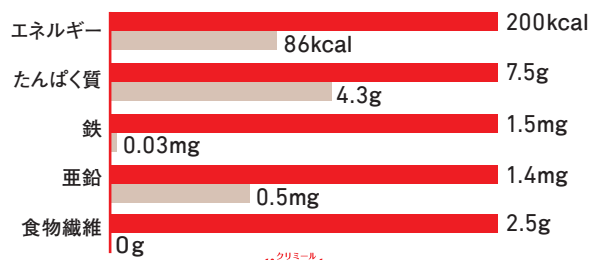

クリミール エンジョイ *climeal* と牛乳の比較

■ エンジョイ *climeal* 125ml (1パック) 当たり
■ 普通牛乳 125ml 当たり [日本食品標準成分表2015を改編]

全8種類
詰め合わせセットも
ご用意しています